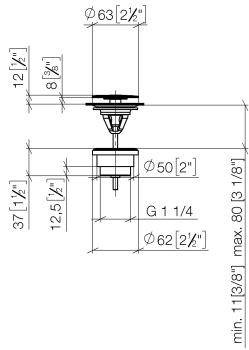

## Piletta a scarico libero 1 1/4" - Platinato spazzolato

---

IMO

10 126 970

Solamente per lavabo senza troppopieno.

10 126 970

mm [inches]

10 126 970

### Elenco delle parti di ricambio

N.	Codice articolo	Denominazione	Quantità necessaria	Tempo di produzione
1	09 31 20 097-06	tappo	1	10
2	09 30 30 179 90	vite	1	2
3	09 11 01 038-06	tazza	1	10
4	09 14 05 061 90	guarnizione	1	2
5	09 14 03 153 90	guarnizione	1	2
6	09 11 10 156-06	attacco	1	10